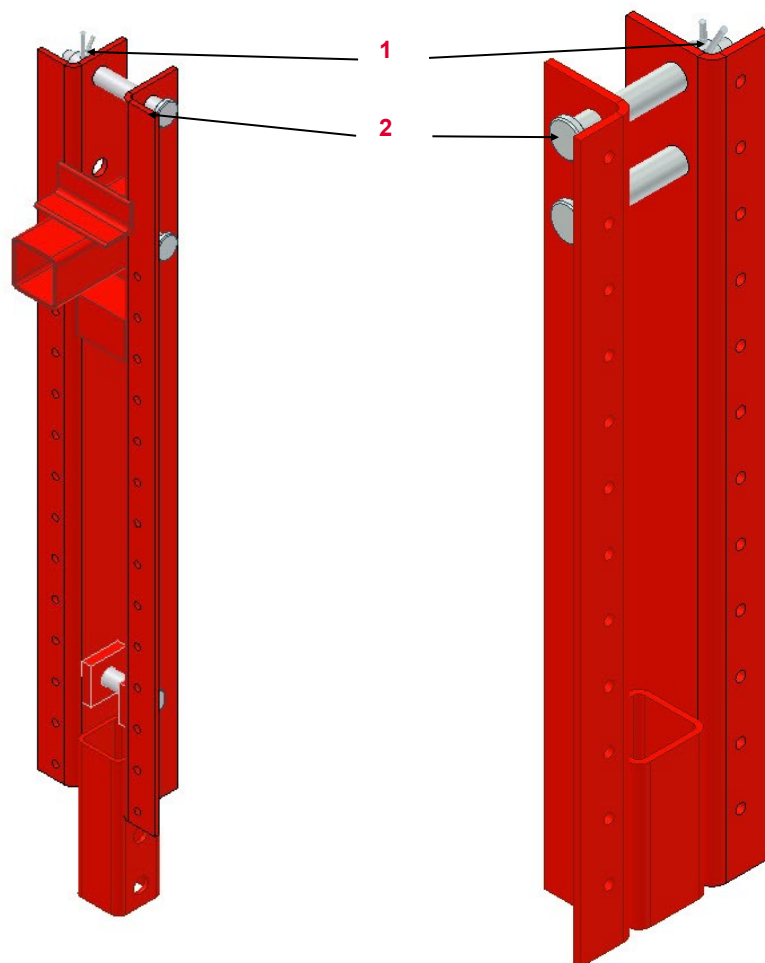

PERI Nájemní kritéria

Římsová konzola VGK

Bědnící sloupek (124371) | Prodloužení bedníhoho sloupku (124360)

No.   Název   Číslo výrobku

1	Závlačka 4/1	018060
2	Čep16x90	118463