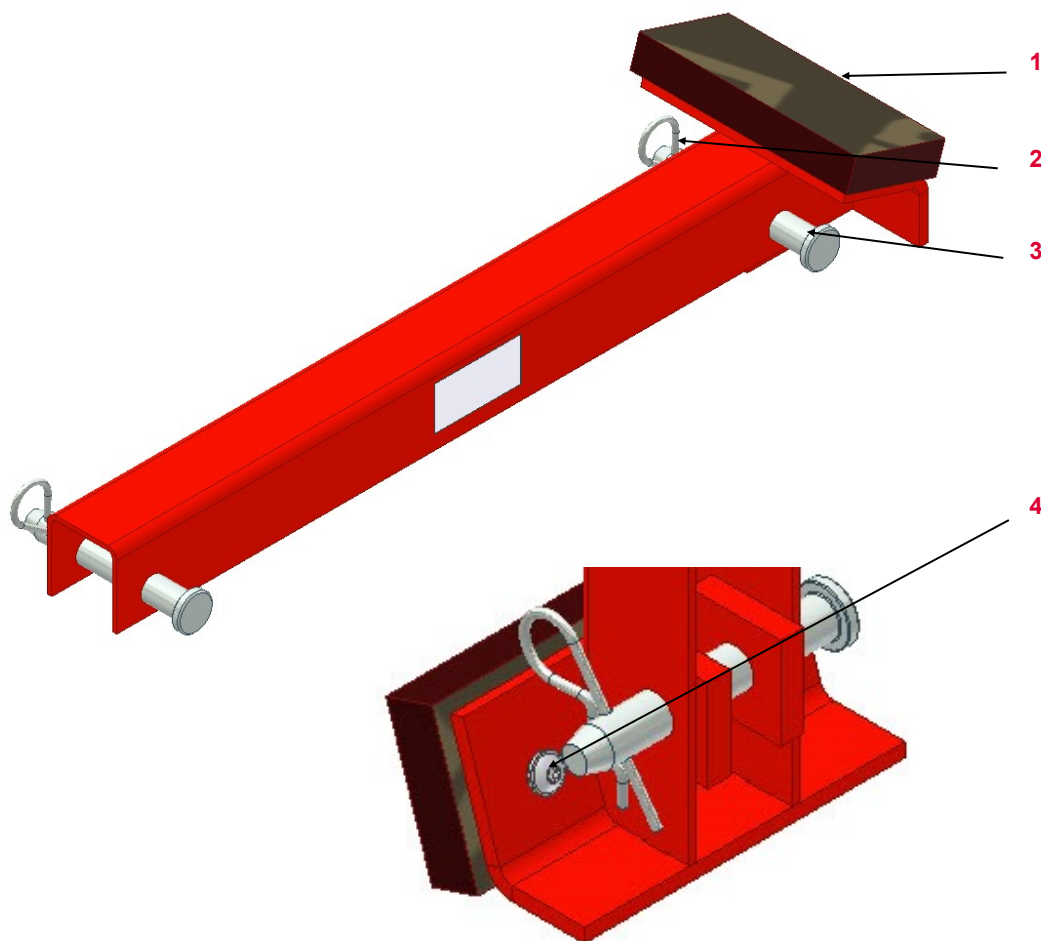

PERI Nájemní kritéria

Římsová konzola VGK

Opěrný výložník VGK 50 (124455)

No.	Název	Číslo výrobku
1	Podpůrná překližka	124449
2	Závlačka 4/1	018060
3	Čep 16x90	118463
4	SPAX Šroub 8 X 20, T	024550