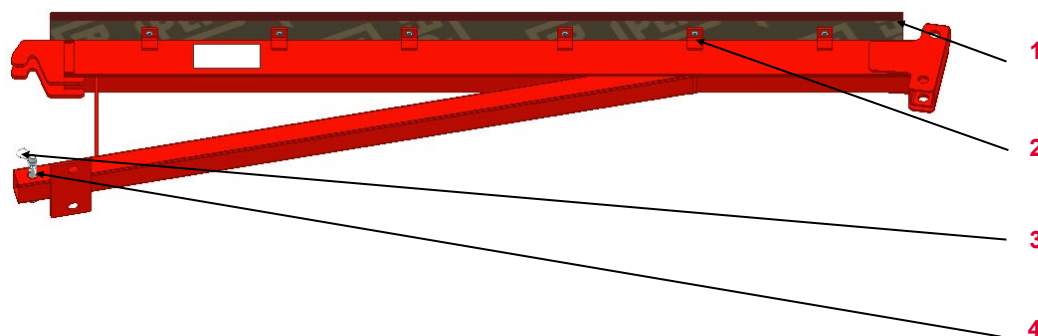

PERI Nájemní kritéria

Římsová konzola VGK

Podlahový nosník VGK 170 (124447)

No.	Název	Číslo výrobku
1	Přibíjecí deska	124428
2	SPAX Šroub 8 X 20, T	024550
3	Závlačka 4/1	018060
4	Čep16x90	118463