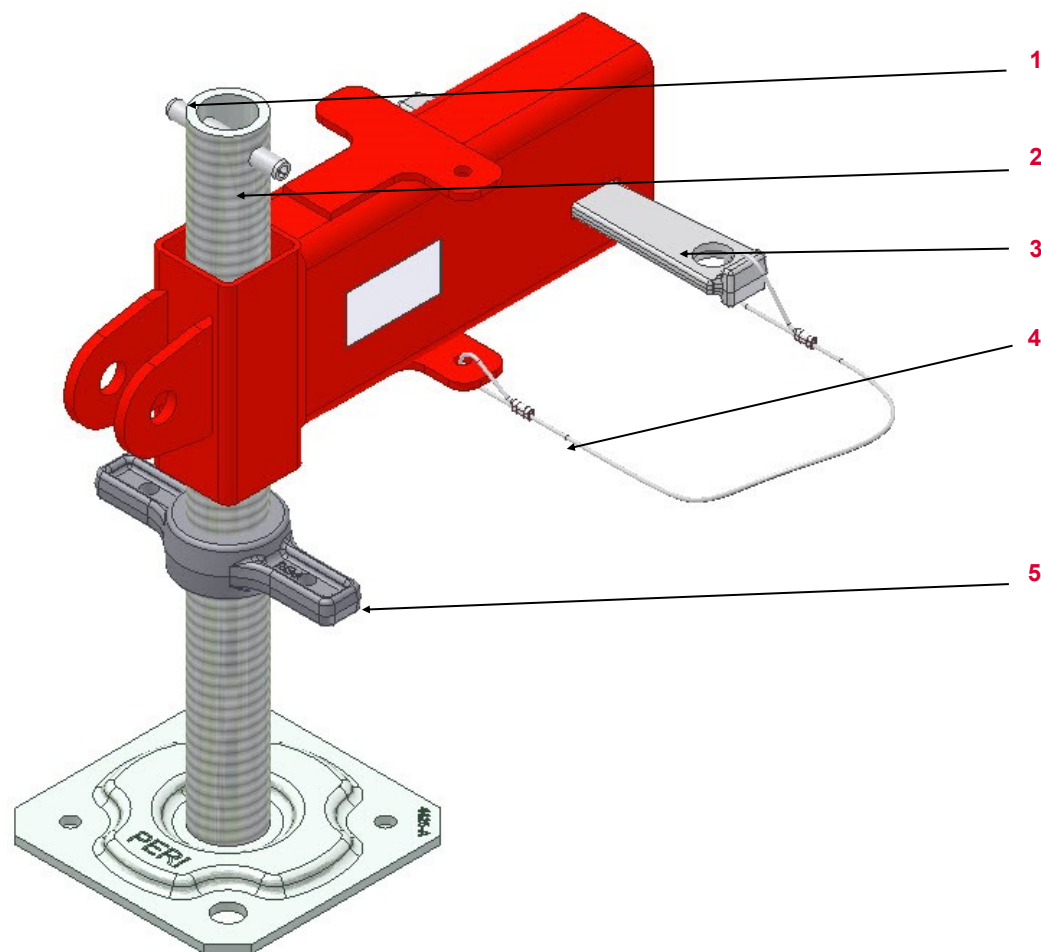

PERI Nájemní kritéria

Římsová konzola VGK

Opěrná patka VGK 2 (124394)

No.	Název	Číslo výrobku
1	Upínací vložka 10x70	722457
2	Základní vřeteno VGK	124380
3	Klín	024250
4	Lanko 2,0 mm	127303
5	Utahovací matice 38	710071