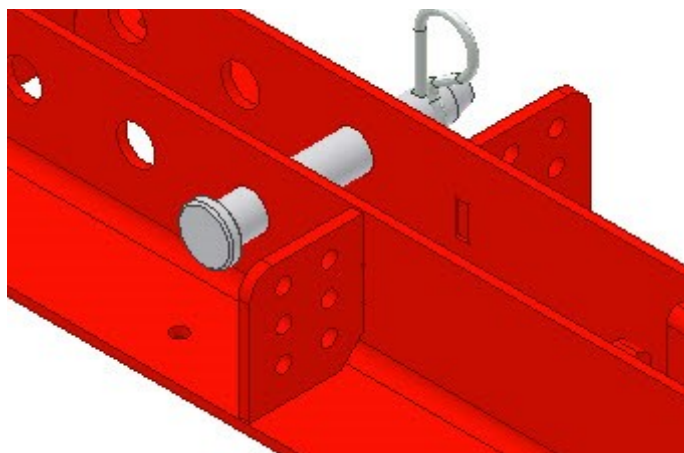

PERI Nájemní kritéria

Římsová konzola VGK

Nosník bednění VGK 60 (134169)	Popis	Instrukce	Fakturace	Typ

Čep | Závlačka 4/1 chybí

118463 (Čep)
018060 (Závlačka 4/1)