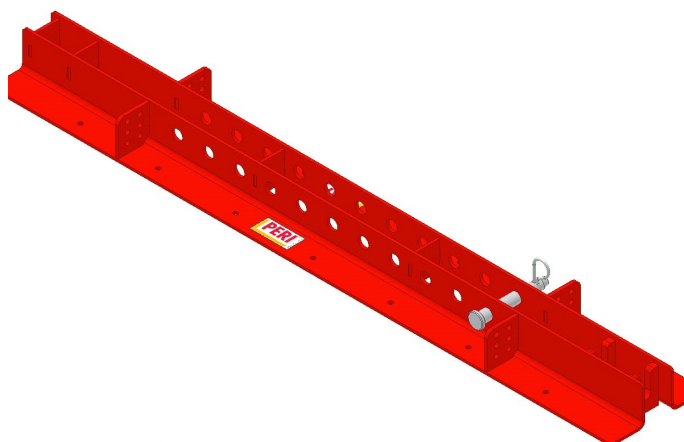

Ohnutí prvku

■ Je-li možno opravit

■ Není možno opravit