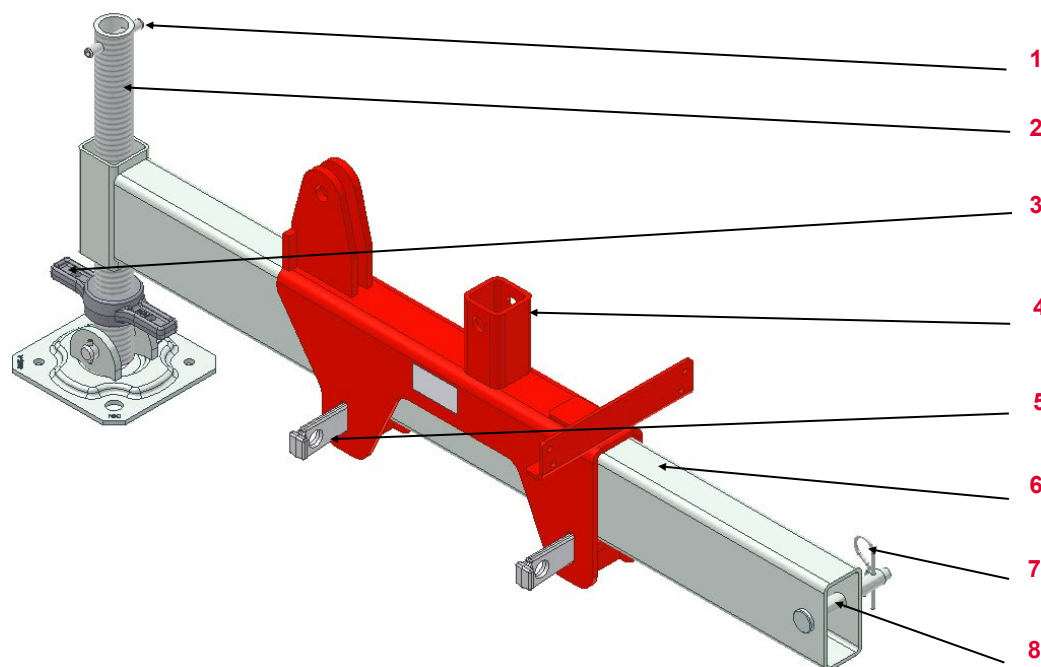

PERI Nájemní kritéria

Římsová konzola VGK

Nosník bednění VGK 100 (124438)

No.	Název	Číslo výrobku
1	Pojistný nýt	105365
2	Kloubové základní vřeteno	124419
3	Utahovací matice 38	710071
4	Vodící vozík	124434
5	Klín	024250
6	Bednicí lišta	124435
7	Závlačka 4/1	018060
8	Čep 16x90	118463