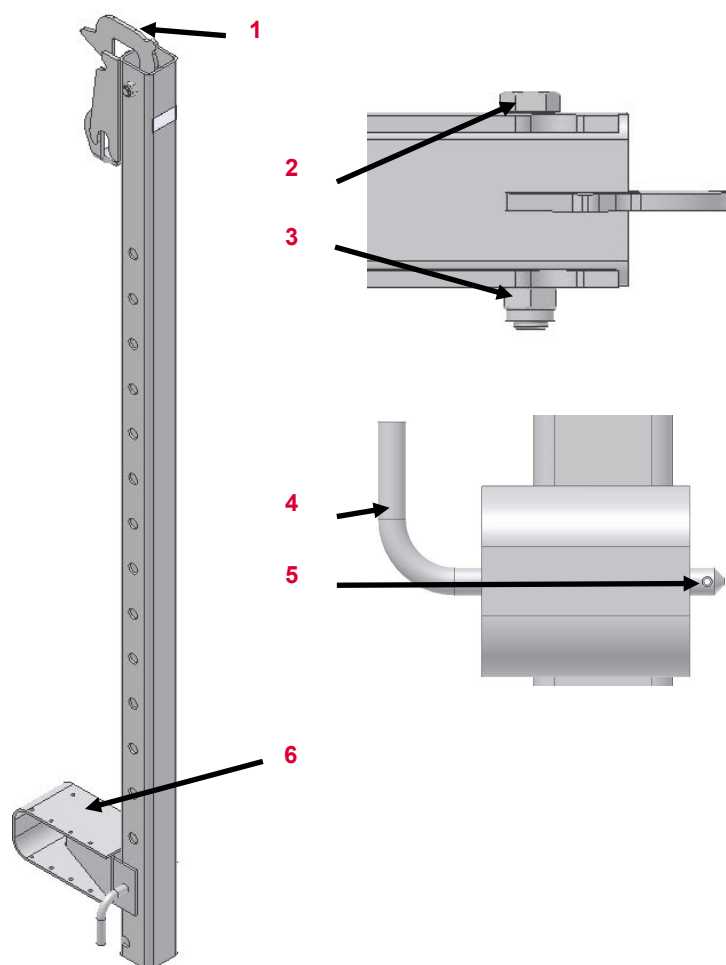

PERI Nájemní kritéria

Závěsné systémy FB, CB, ASG

Prodloužení s opěrou FB-2 (026623; 026624)

Číslo	Název	Číslo výrobku
1	Západka	722178
2	Šroub M 16	710219
3	Matice M 16	070890
4	Čep 16 x 140	722167
5	Napínací vložka 6x20	780801
6	Podpěrný třmínek komplet	722182