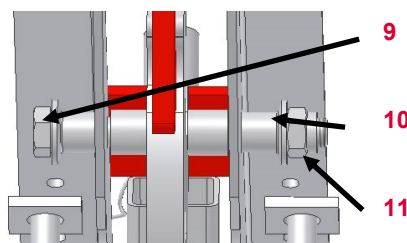

PERI Nájemní kritéria

Závěsné systémy FB, CB, ASG

Sklápěcí Konzola FB 180-3(026652)

Číslo	Název	Číslo výrobku
1	Zábradlový sloupek FB poz.	716268
2	Úchytka Potažená	716256
3	Konzola	
4	Vzpěra FB180-3	026651
5	Závěsná Hlava FB	026632
6	Vertikální Profil FB	716243
7	Jeřábový Třmen 16x346	710499
8	Matice M 16	070890
9	Šroub M 16 x 150	710049
10	Objímka 35x25	710496
11	Šroub M 16	070890
12	Pojistný Čep 16x108	710498
13	Napínací Vložka 6x20	780801