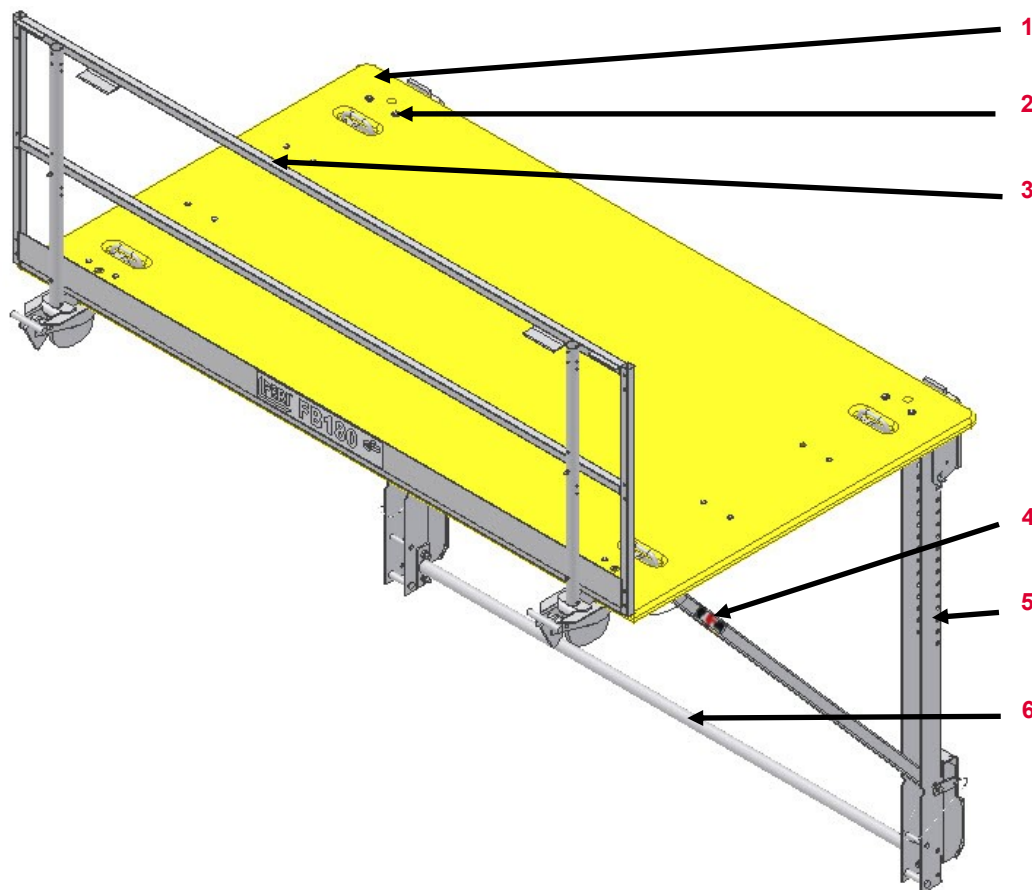

PERI Nájemní kritéria

Závěsné systémy FB, CB, ASG

Kontakt

PERI, spol. s r.o.
bednění lešení služby

Prumyslova 392
 252 42 Jesenice u Prahy
 tel.: 222 359 311
 info@peri.cz
 www.peri.cz

Obsah	Strana	Provedené změny	Datum Iniciály	Strana
Sklápěcí Lávka FB	2	Nová verze	11/18 fw	
Lešení pro překládané bednění CB	23	Lávka ASG přidáno ohnutí desky	04/19 fw	62
Pracovní a ochranné lešení ASG	59	FB přidáno ohnutí desky	05/19 fw	7
Vysvětlivky	68	CB přidáno ohnutí desky	03/20 fw	27

PERI Nájemní kritéria

Závěsné systémy FB, CB, ASG

Sklápěcí Lávka FB 180

Číslo	Název	Číslo výrobku
1	Podlaha Lávky	
2	Šroub M8 x 60	
3	Zábradlí FB	
4	Vzpěra FB 180-3	
5	Konzole	
6	Horizontální tyč	

Platné pro	
Sklápěcí Lávka FB 180 - 3/300	026648
Rohová Sklápěcí Lávka FEB 180 - 3/300	026649
Mezilávka FBZ 240	026622
Následná Lávka FBN-2/300	026625