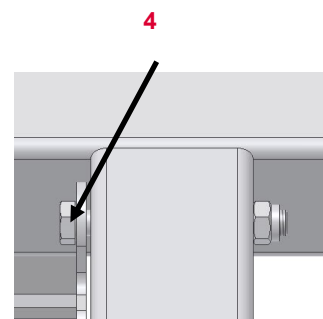

PERI Nájemní kritéria

Závěsné systémy FB, CB, ASG

Rohový rám FBE (026626)

Číslo	Název	Číslo výrobku
-------	-------	---------------

1	Šroub M16 x 45	710225
2	Matice M 16	070890
3	Podpěrná patka	720794
4	Šroub M 16 x 130	710232