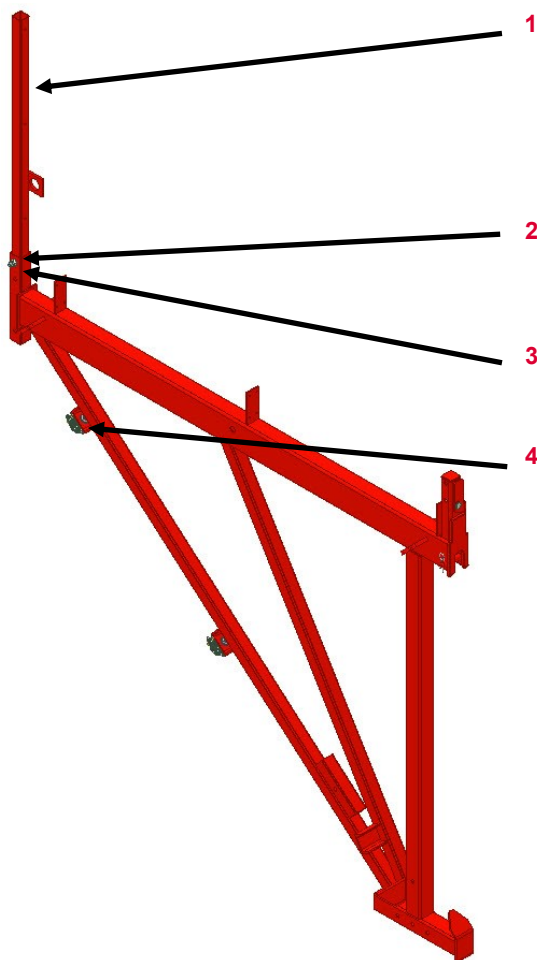

710225 (Šroub)
070890 (Matice)

PERI Nájemní kritéria

Závěsné systémy FB, CB, ASG

Konzola CB (051100 051000)	Číslo	Název	Číslo výrobku 240	Číslo výrobku 160
------------------------------	-------	-------	-------------------	-------------------