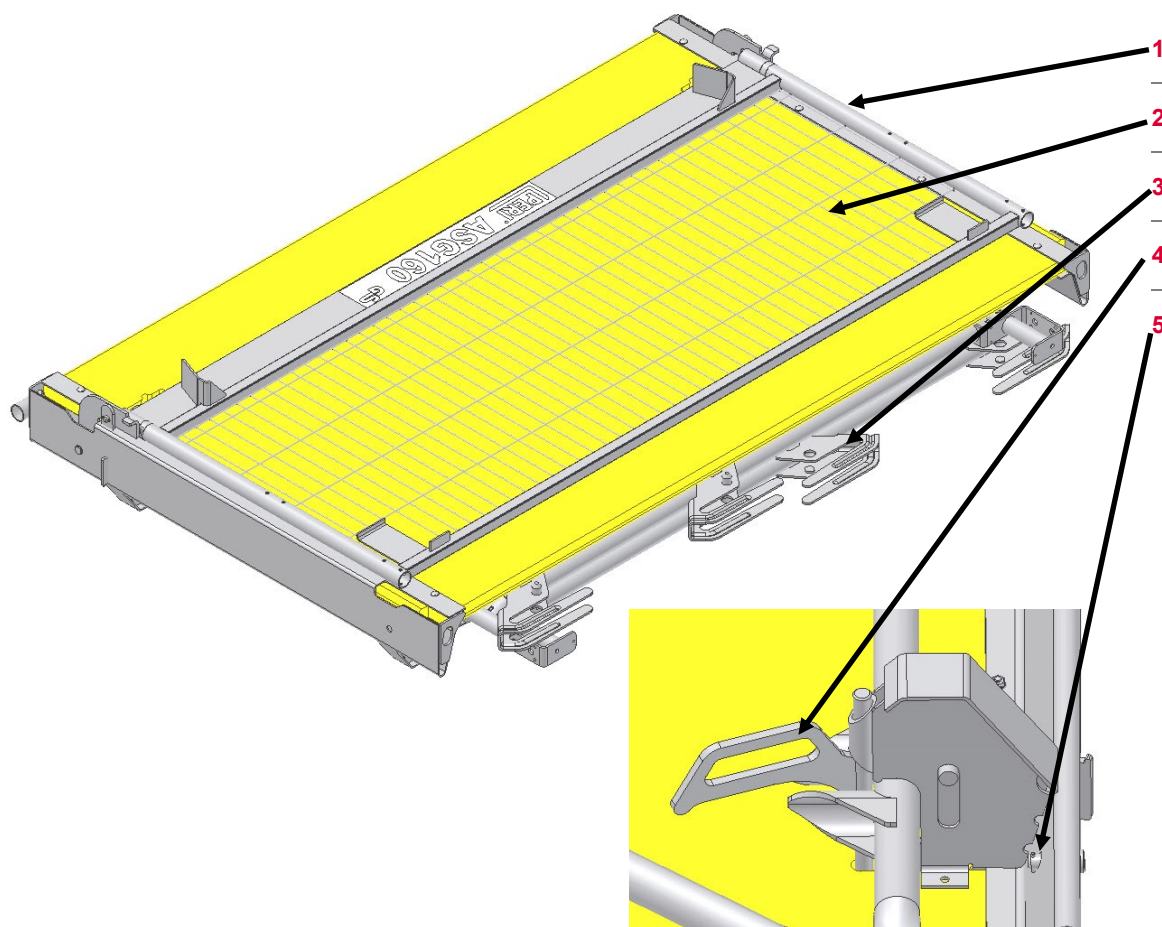

PERI Nájemní kritéria

Závěsné systémy FB, CB, ASG

Hlavní Lávka ASG 160/240 (026580)

Číslo

Název

Číslo výrobku

Lávka ASG

716223

Zadní Zábradlová Sekce

101805

Konzola ASG 160

026520

Otočná Pojistka

710680

Čep

710682