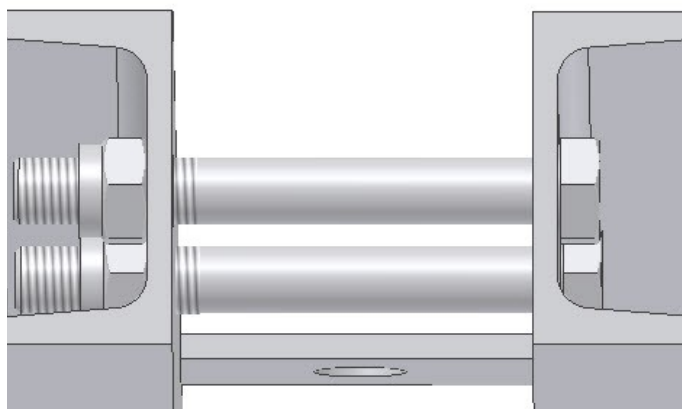

PERI Nájemní kritéria

Závěsné systémy FB, CB, ASG

Sloupek následné lávky CB 225 (051200)	Popis	Instrukce	Fakturace	Typ
--	-------	-----------	-----------	-----

Ohnuté

Šroub | Matice chybí

710232 (Šroub)
070890 (Matice)