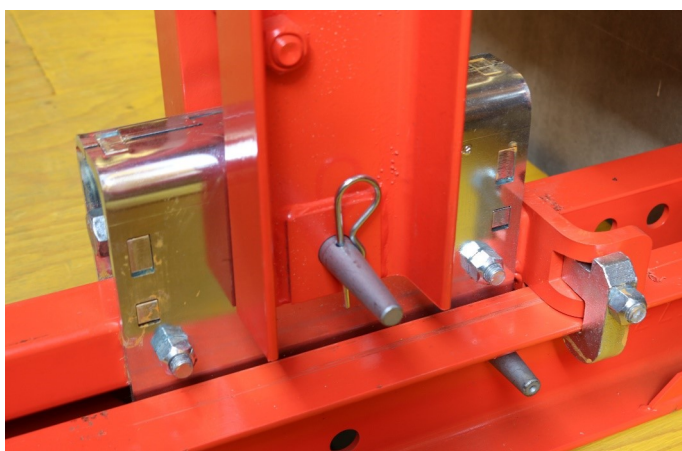

Šrouby | Matice

■ Chybí

711084 (Šroub M20 x 150)
781053 (Matice)

■ Poškozeno silou