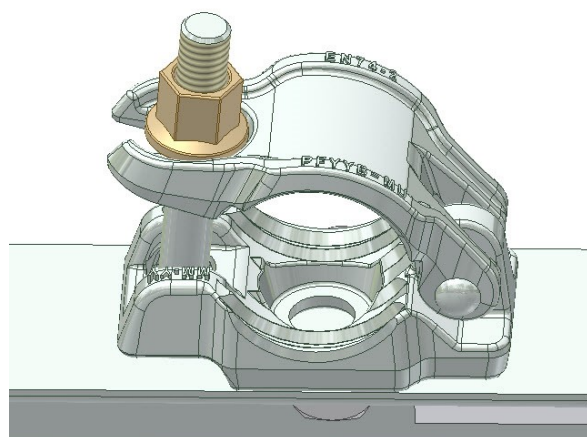

PERI Nájemní kritéria

Závěsné systémy FB, CB, ASG

Připojení na lešenářskou trubku (026644)	Popis	Instrukce	Fakturace	Typ

Zlomený zámek | Chybějící

Šroub | Matice Chybí

710225 (Šroub)
070890 (Matice)