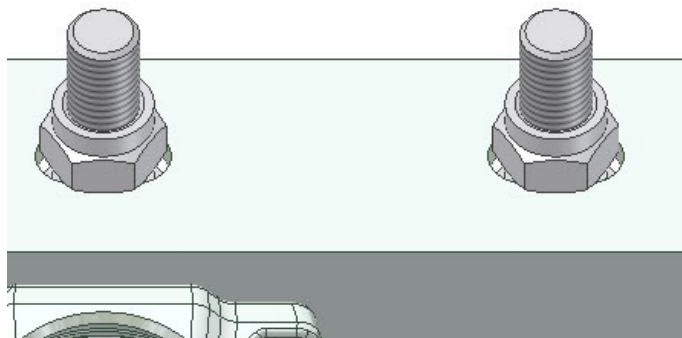

PERI Nájemní kritéria

Závěsné systémy FB, CB, ASG

Připojení na lešenářskou trubku (026644)	Popis	Instrukce	Fakturace	Typ

Zlomený zámek | Chybějící

Šroub | Matice Chybí

710225 (Šroub)
070890 (Matice)