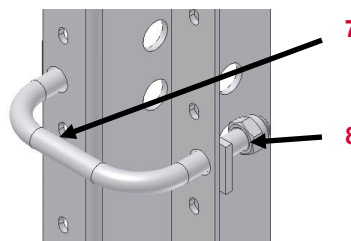

PERI Nájemní kritéria

Závěsné systémy FB, CB, ASG

Sklápěcí Konzola FB 180-3(026652)

Číslo	Název	Číslo výrobku
1	Zábradlový sloupek FB poz.	716268
2	Úchytka Potažená	716256
3	Konzola	
4	Vzpěra FB180-3	026651
5	Závěsná Hlava FB	026632
6	Vertikální Profil FB	716243
7	Jeřábový Třmen 16x346	710499
8	Matice M 16	070890
9	Šroub M 16 x 150	710049
10	Objímka 35x25	710496
11	Šroub M 16	070890
12	Pojistný Čep 16x108	710498
13	Napínací Vložka 6x20	780801