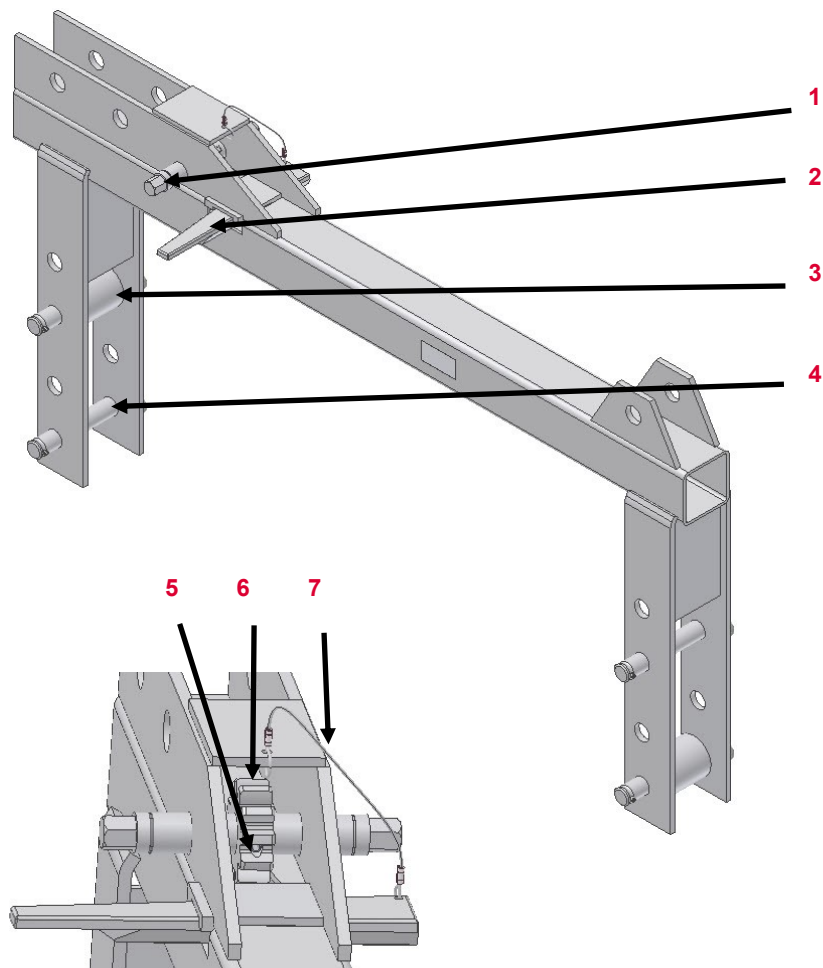

PERI Nájemní kritéria

Závěsné systémy FB, CB, ASG

Vozík CB 240 (051020)	Číslo	Název	Číslo výrobku

1	Oska Ø 25 x 184	710859
2	Ozubený klín pojezdového vozíku	710944
3	Cívka 60x85	711047
4	Čep se sponou	715936
5	Upínací vložka 8x45	710914
6	Ozubené kolo D=25mm	710866
7	Lanko 2,0mm	127303