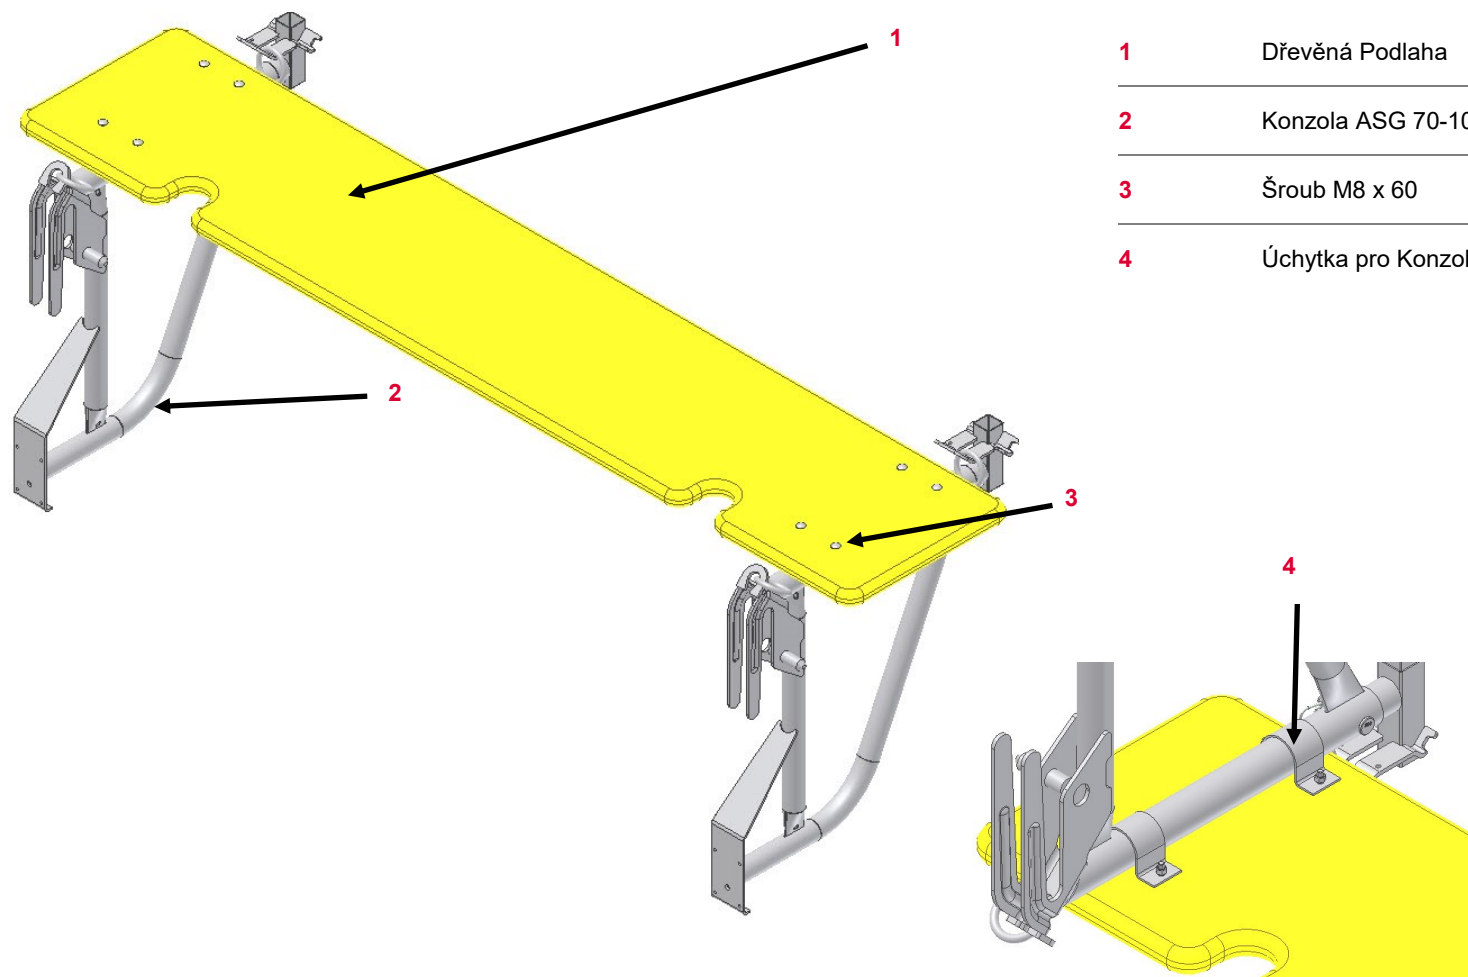

PERI Nájemní kritéria

Závěsné systémy FB, CB, ASG

Lávka ASG (105843 | 105844)

Číslo   Název   Číslo výrobku

1	Dřevěná Podlaha	
2	Konzola ASG 70-100	105845
3	Šroub M8 x 60	710326
4	Úchytka pro Konzolu	105907