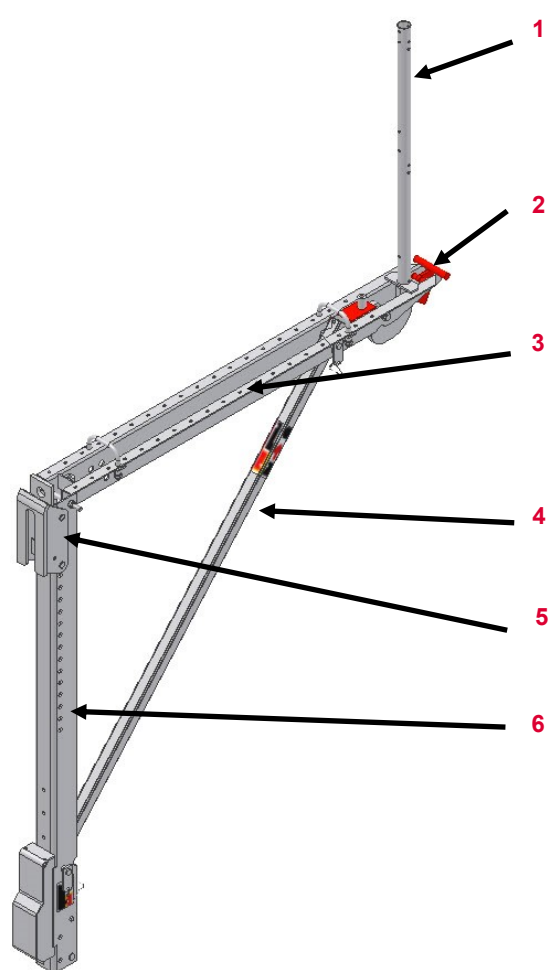

PERI Nájemní kritéria

Závěsné systémy FB, CB, ASG

Sklápěcí Lávka FB	Popis	Instrukce	Fakturace	Typ
 <p>068.06.11a Horizontalstab verbogen</p>	<p>Ohnutá Horizontální Tyč</p> <ul style="list-style-type: none"> ■ ≤ 5 cm A lze narovnat ■ > 5 cm ■ Prasklý svár 	<ul style="list-style-type: none">    	<ul style="list-style-type: none">    	<ul style="list-style-type: none">   
	<p>Ohnutá deska</p> <ul style="list-style-type: none"> ■ ≤ povolené ohnutí (l/100) <ul style="list-style-type: none"> ■ FB 300= 30 mm ■ FB 240= 24mm ■ > povolené ohnutí 	<ul style="list-style-type: none">   	<ul style="list-style-type: none">   	<ul style="list-style-type: none">  

PERI Nájemní kritéria

Závěsné systémy FB, CB, ASG

Sklápěcí Konzola FB 180-3(026652)

Číslo	Název	Číslo výrobku
1	Zábradlový sloupek FB poz.	716268
2	Úchytka Potažená	716256
3	Konzola	
4	Vzpěra FB180-3	026651
5	Závěsná Hlava FB	026632
6	Vertikální Profil FB	716243
7	Jeřábový Třmen 16x346	710499
8	Matice M 16	070890
9	Šroub M 16 x 150	710049
10	Objímka 35x25	710496
11	Šroub M 16	070890
12	Pojistný Čep 16x108	710498
13	Napínací Vložka 6x20	780801