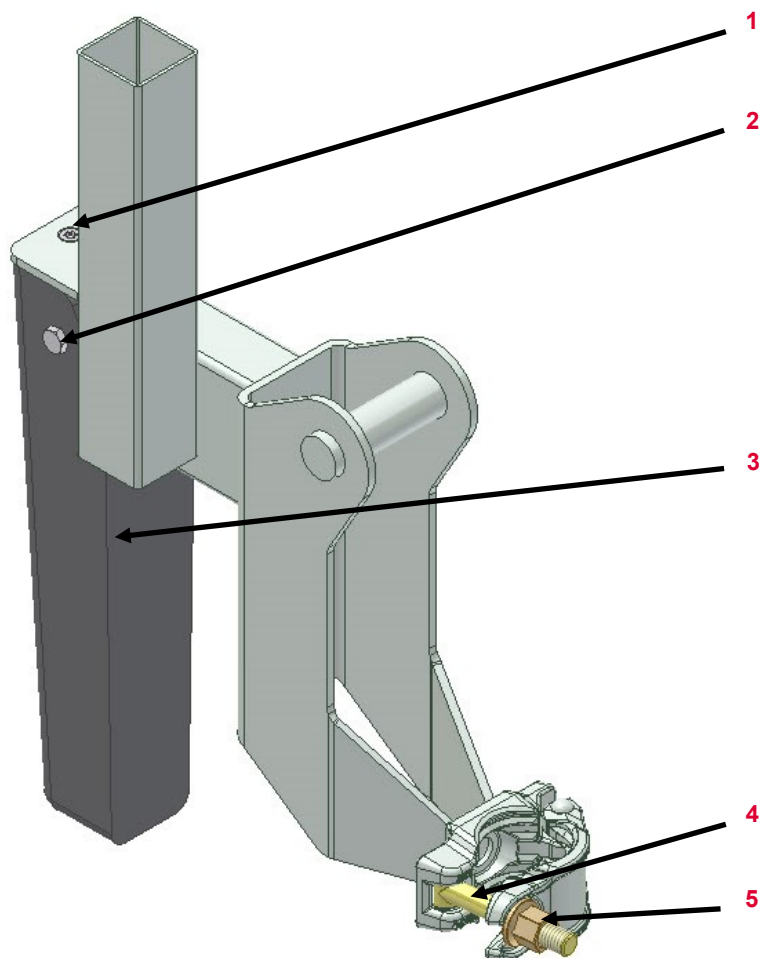

PERI Nájemní kritéria

Závěsné systémy FB, CB, ASG

Závěs Na Duté Stěny (108870)

Číslo	Název	Číslo výrobku
-------	-------	---------------

1	Samořezný šroub 6,3x32	021770
2	Šroub M8x80	108900
3	Krytka	108869
4	Šroub	131316
5	Náhradní Matice M 14-SW 19	710340