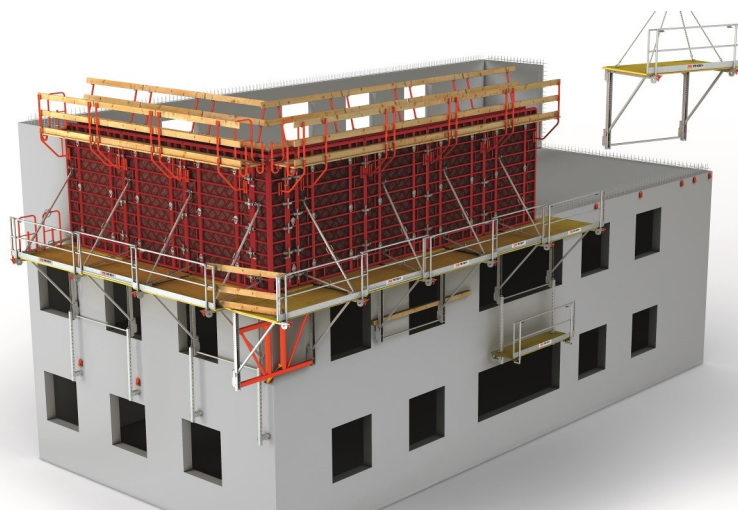

PERI Nájemní kritéria

Závěsné systémy FB, CB, ASG

Kontakt

PERI, spol. s r.o.
bednění lešení služby

Prumyslova 392
252 42 Jesenice u Prahy
tel.: 222 359 311
info@peri.cz
www.peri.cz

Obsah	Strana	Provedené změny	Datum | Iniciály	Strana
Sklápěcí Lávka FB	2	Nová verze	11/18 | fw	
Lešení pro překládané bednění CB	23	Lávka ASG přidáno ohnutí desky	04/19 | fw	62
Pracovní a ochranné lešení ASG	59	FB | přidáno ohnutí desky	05/19 | fw	7
Vysvětlivky	68	CB přidáno ohnutí desky	03/20 | fw	27