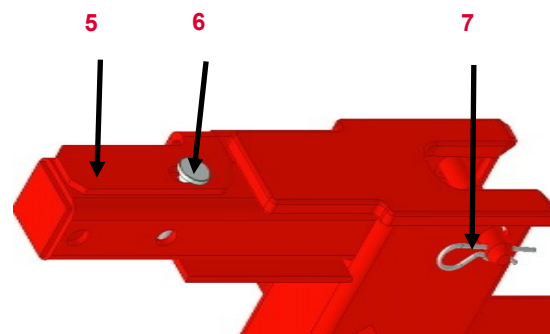

1	Sloupek zábradlí CB 160	715977	701209
2	Šroub M 16 x 90	721729	
3	Matice M 16	070890	
4	Úchytka pro trub- ku 48mm	017040	017040
5	Pojistný čep	111147	
6	Pojistný čep	111147	
7	Závlačka	018060