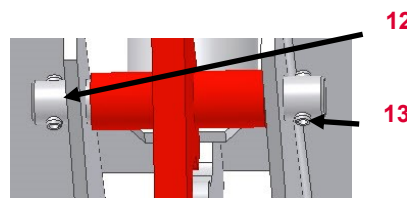

PERI Nájemní kritéria

Závěsné systémy FB, CB, ASG

Sklápěcí Konzola FB 180-3(026652)

Číslo	Název	Číslo výrobku
1	Zábradlový sloupek FB poz.	716268
2	Úchytka Potažená	716256
3	Konzola	
4	Vzpěra FB180-3	026651
5	Závěsná Hlava FB	026632
6	Vertikální Profil FB	716243
7	Jeřábový Třmen 16x346	710499
8	Matice M 16	070890
9	Šroub M 16 x 150	710049
10	Objímka 35x25	710496
11	Šroub M 16	070890
12	Pojistný Čep 16x108	710498
13	Napínací Vložka 6x20	780801