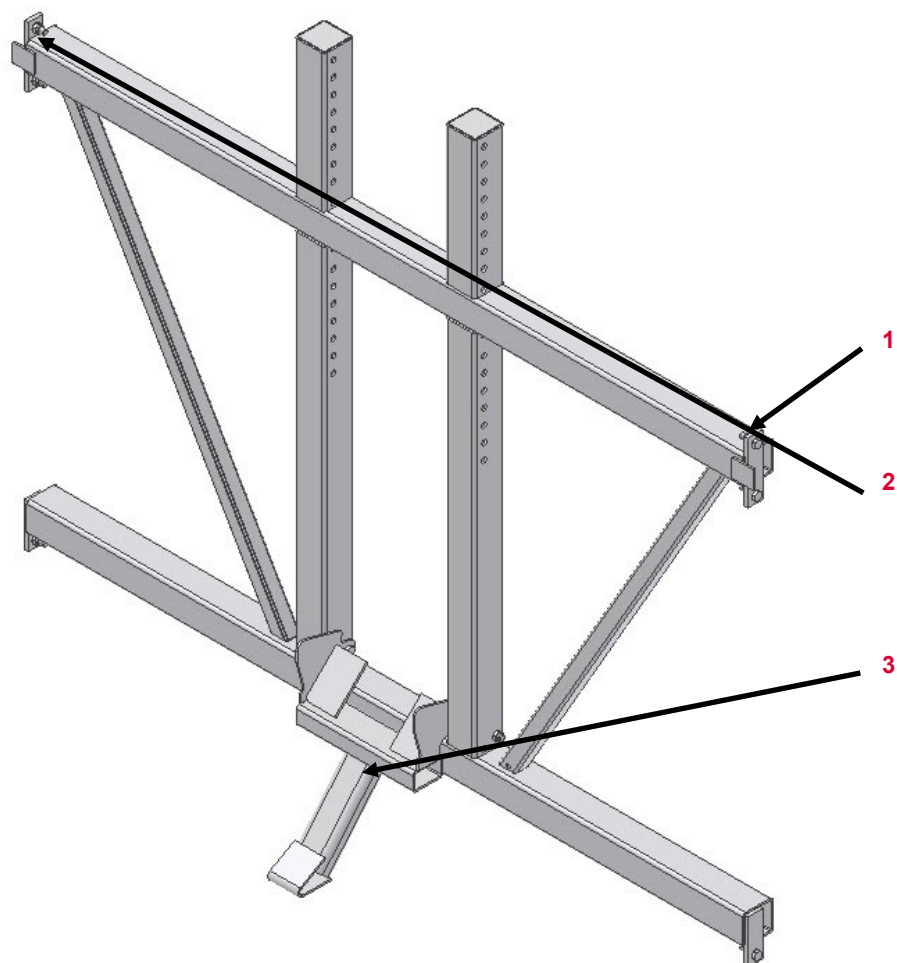

PERI Nájemní kritéria

Závěsné systémy FB, CB, ASG

Vzpěra FB-2 (026627)	Popis	Instrukce	Fakturace	Typ
	Západka Šroub Matice	 722204 (Západka) 710222 (Šroub) 070890 (Matice)		
	<ul style="list-style-type: none"> ■ Chybějící ■ Poškozeno silou 	 722204 (Západka) 710222 (Šroub) 070890 (Matice)		
	Ohnutá konzola			
	<ul style="list-style-type: none"> ■ Lze narovnat ■ Nelze narovnat 			

PERI Nájemní kritéria

Závěsné systémy FB, CB, ASG

Rohový rám FBE (026626)

Číslo	Název	Číslo výrobku
-------	-------	---------------

1	Šroub M16 x 45	710225
2	Matice M 16	070890
3	Podpěrná patka	720794
4	Šroub M 16 x 130	710232